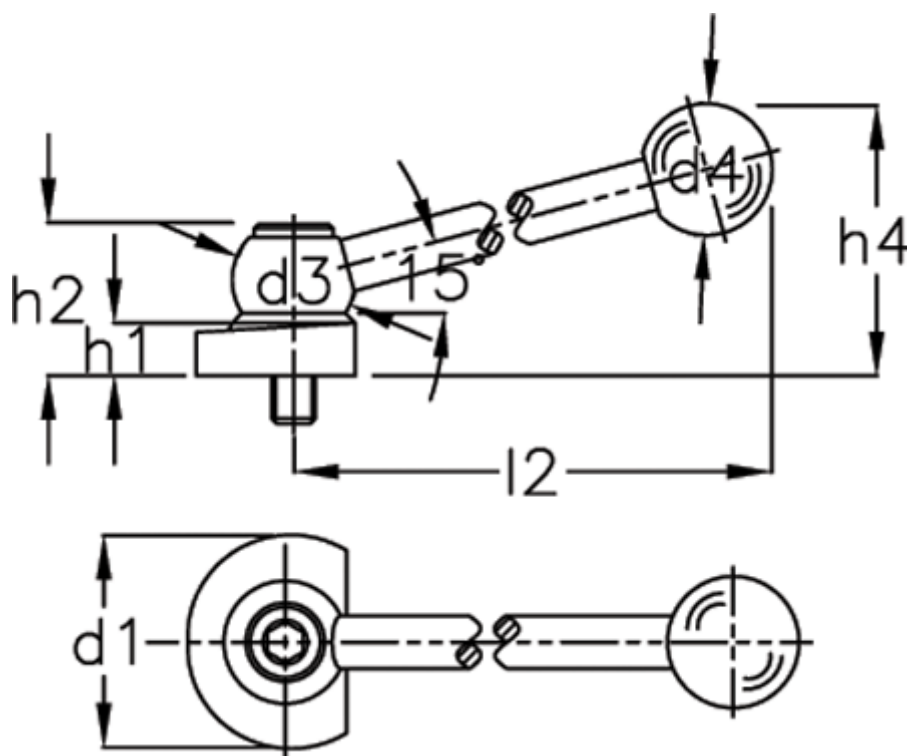

Varenummer: 20924467L  
Beskrivelse: E+G Spænderigel GN 918.1-50-KV-L  
For excentere

## Mål

d1 = 50  
d3 = 28  
d4 = 30  
H1 = 12  
H2 = 34.5  
H4 = 62  
l2 = 109